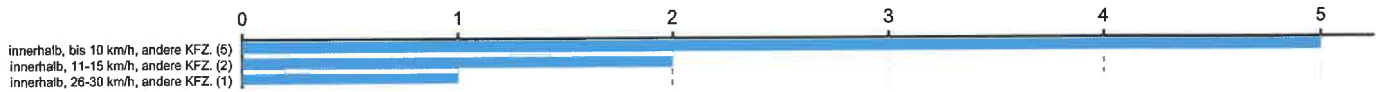

Verkehrstatistik Oberpöring

Auswertungszeitraum: 01.11.2024 bis 30.11.2024

94562 Oberpöring / DEG 21, Ortsdurchfahrt / Niederpöring Zugelassene Geschwindigkeit: 50

Datum	Beginn	Ende	Dauer	Durchlauf	Verstöße	Verstöße %	Durchlauf/h	Verstöße/h
25.11.2024	05:32	08:32	3:00	155	8	5,16 %	52	3

Darunter Geschwindigkeitsüberschreitungen

Die höchste gemessene Geschwindigkeit beträgt: 82 km/h

94562 Oberpöring / Ortsdurchfahrt / Gneiding Zugelassene Geschwindigkeit: 50

Datum	Beginn	Ende	Dauer	Durchlauf	Verstöße	Verstöße %	Durchlauf/h	Verstöße/h
06.11.2024	06:47	09:47	3:00	99	4	4,04 %	33	1